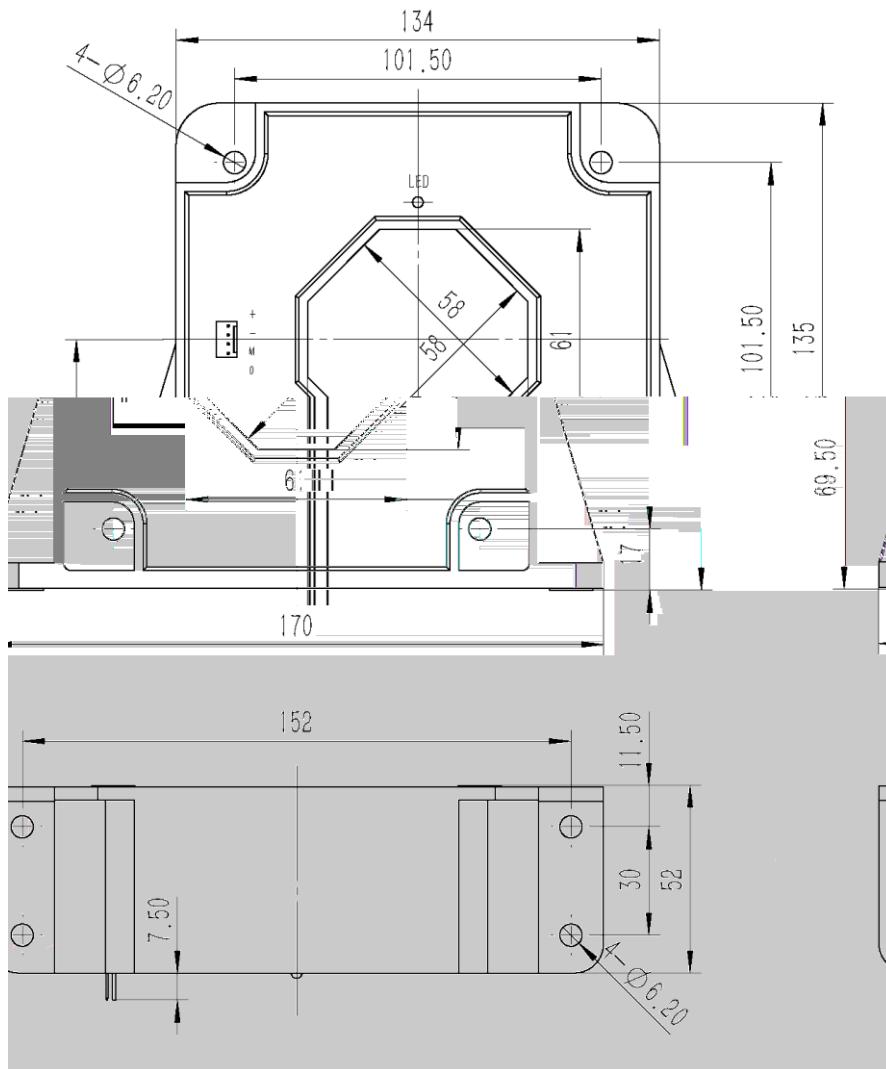

8.

8.1 (mm)

1

GB/T1804-2000 C

8.2

+ +Vcc

- -Vcc

M

0 G