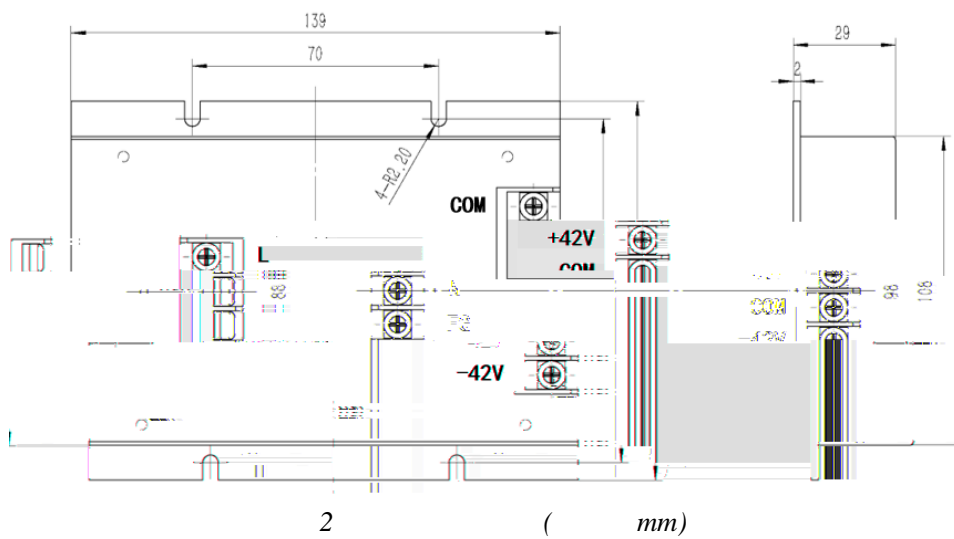

8.3

	L	N	FG	COM	+42V	COM	COM	-42V	-42V
					42V			42V	42V