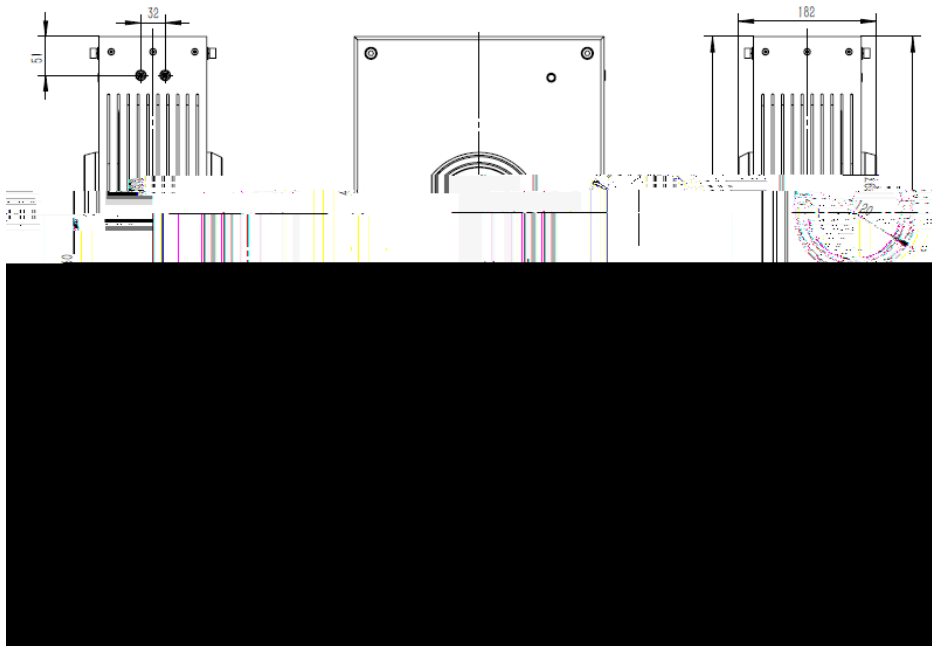

**7.**

		<b>U<sub>w</sub></b>	50 s	--	7.5	--	kV
		<b>CTI</b>	IEC-60112	--	1	--	kV

**8.**

8.1

*I* ( mm)

8.2

POW

1	VSS
2	GND
3	VCC