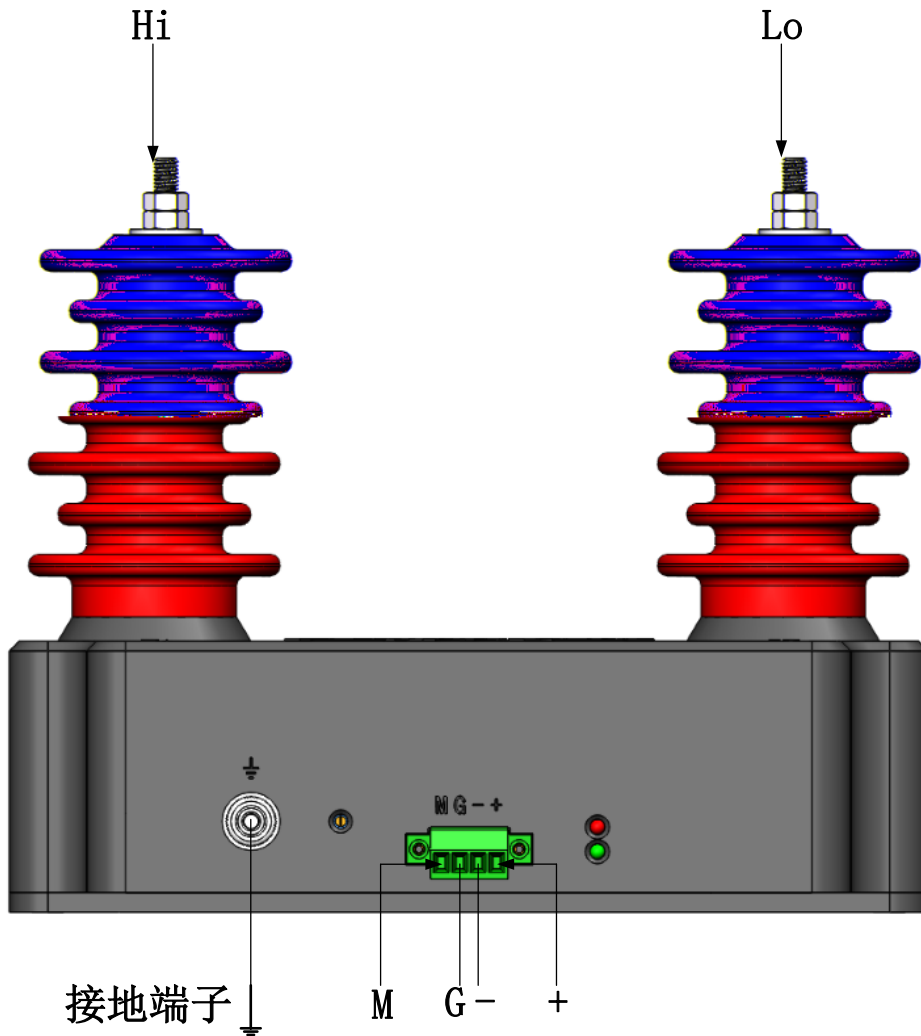

6.2.

2

- 4
- +
- -
- G COM
- M Is

- ●
- Hi
- Lo