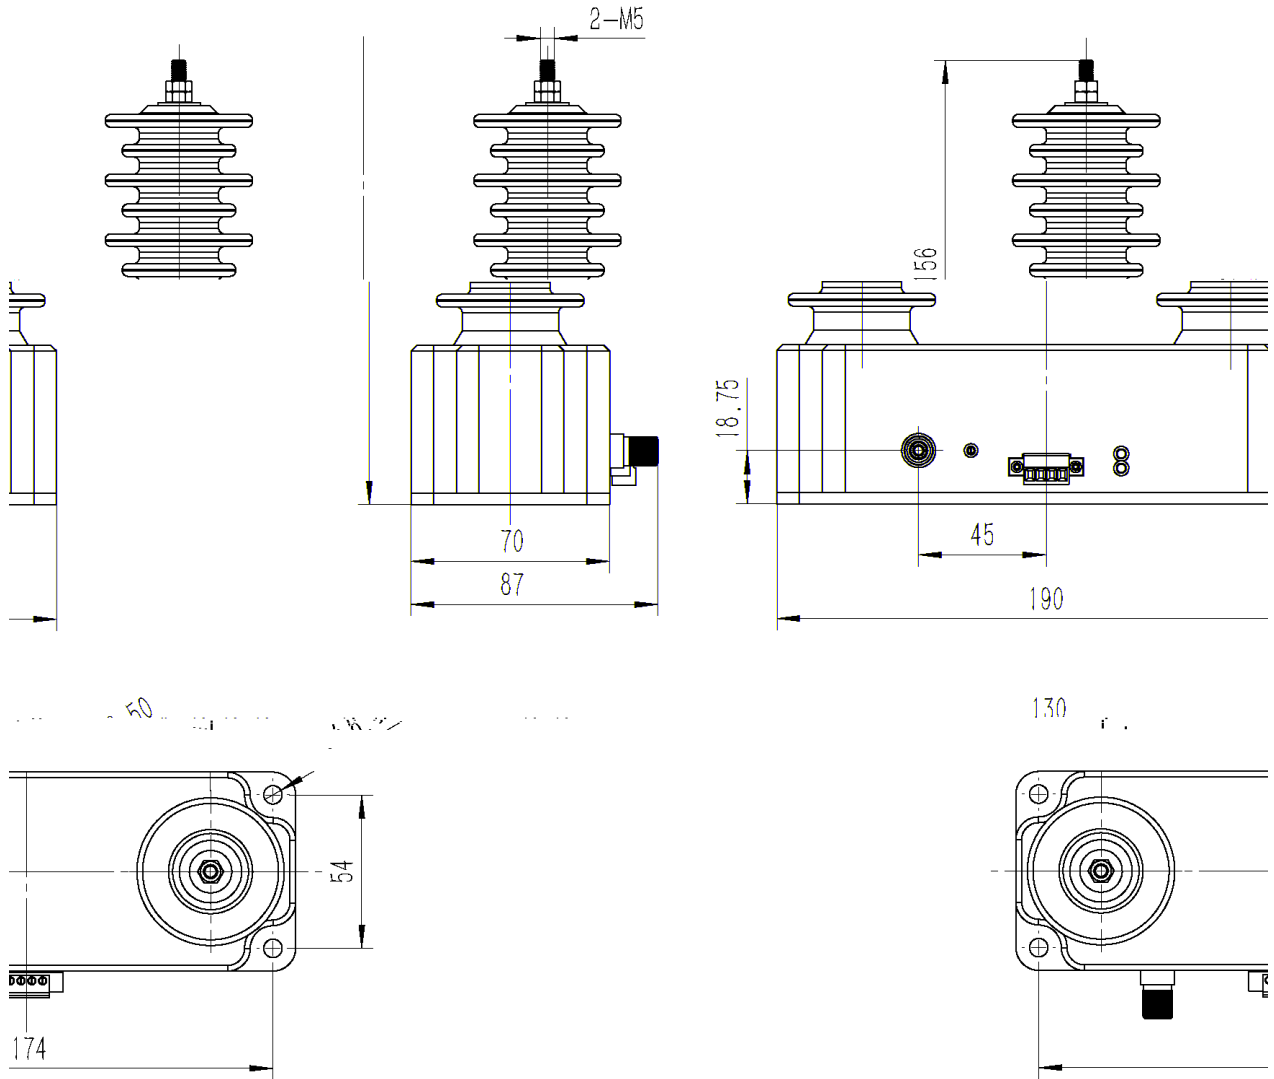

//

5.

	T_A	--	-10	--	+70	
	T_S	--	-25	--	+85	
	RH		20	--	80	%
	m	--	1500±30			g

6.

6.1. (mm)

1

GB/T1804-2000 C

6.2.