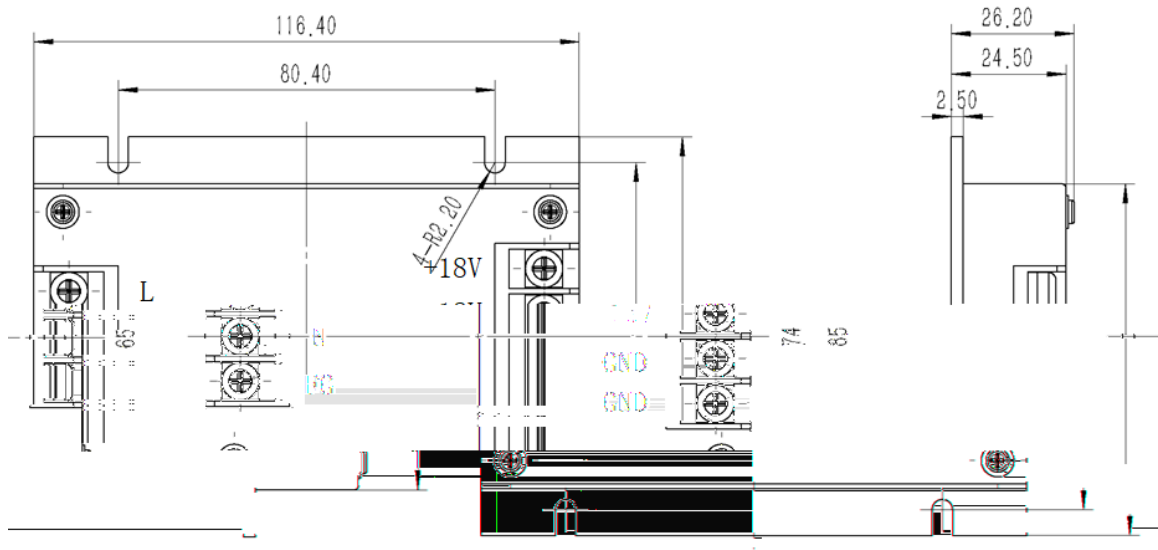

6.3.

2

	L	N	FG	+18V	-18V	COM	COM

7.