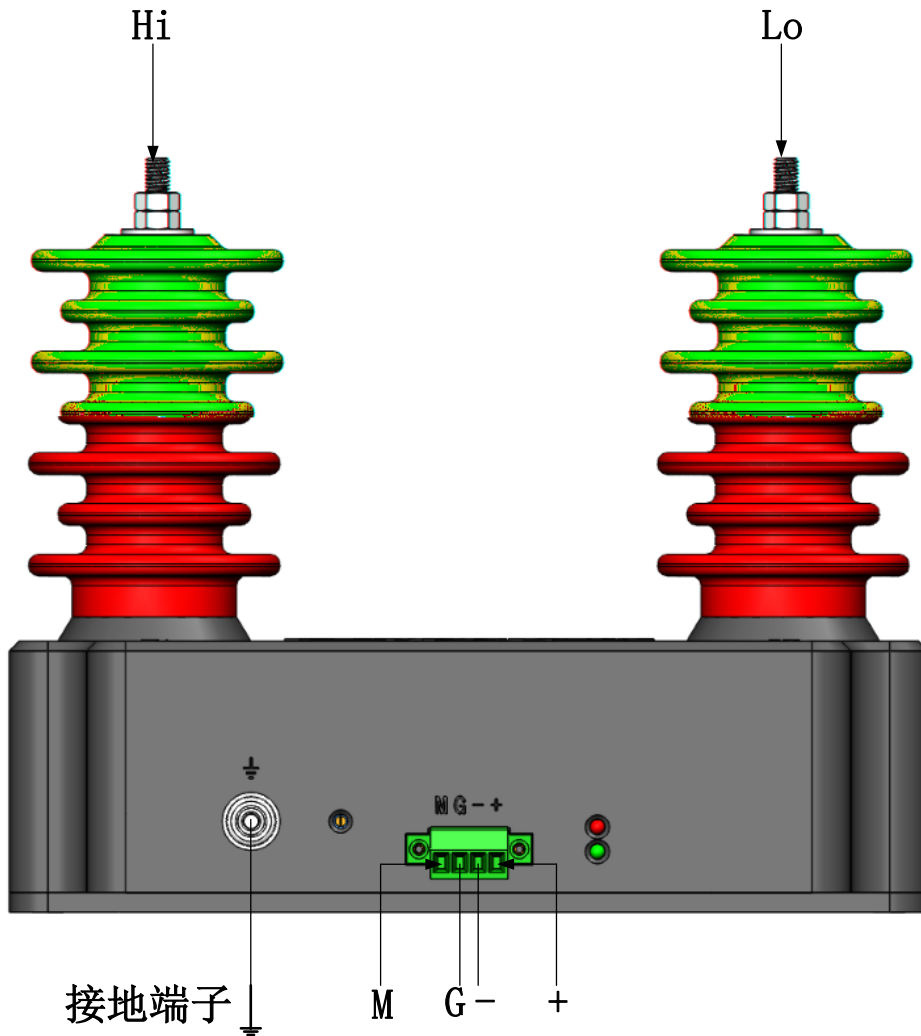

//

5.

	T_A	--	-10	--	+70	
	T_S	--	-25	--	+85	
	RH		20	--	80	%
	m	--	1500±30			g

6.

6.1. (mm)

1

GB/T1804-2000 C

6.2.