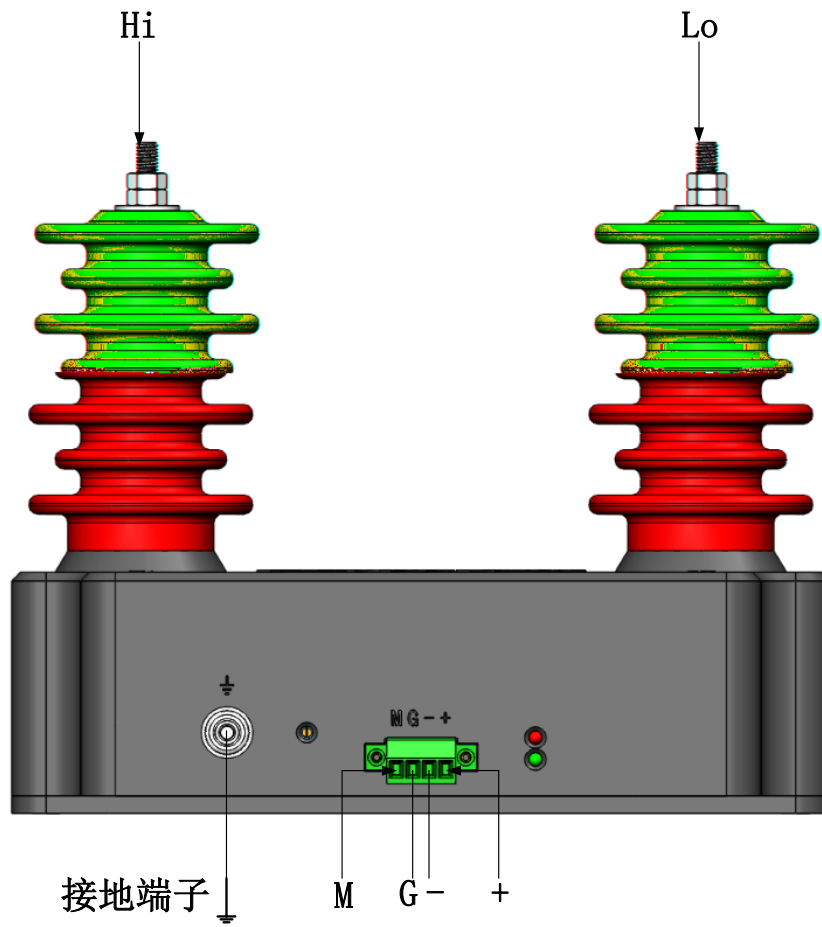

## VSV113-G280T11-N

V1.1

VSV113-

**4.**
 $T_{A7} / \quad / \quad U_C=220V/50Hz \quad R_M=7.5k$ 

(AC rms)	$U_{PNAC}$	--	--	11000	--	V
(DC)	$U_{PNDC}$	--	-11000	--	11000	V
	$U_{POL}$	1	-20000	--	20000	V
(AC)	$U_c$		--	220	--	V
	$I_c$	$U_{POL}$	--	$\pm 50$	--	mA
	$K_N$		20000:10			V/V
	$U_S$	$U_{POL}$	--	$\pm 10$	--	V
	$R_M$		7.5	--	--	k
	$X_e$		--	0.05	--	%
		50Hz	--	5	--	
	$L$	--	--	--	200	V/V
	$U_o$	/ +*	--	--	$\pm 1$	mV
	$t_r$	90% $U_{PNDC}$	--	--	35	
	$U_n$	--	--	--	2	mV
(-3 dB)	<b>BW</b>	--	0	--	10	kHz
	$T_{COUT}$	--	--	--	25	(V/V)/K

)

**5.**

	<b>T<sub>A</sub></b>	--	-10	--	+70	
	<b>T<sub>S</sub></b>	--	-25	--	+85	
	<b>RH</b>		20	--	80	%
	<b>m</b>	--	1500±30			g

6.

6.1. ( mm)

1

GB/T1804-2000 C

6.2.