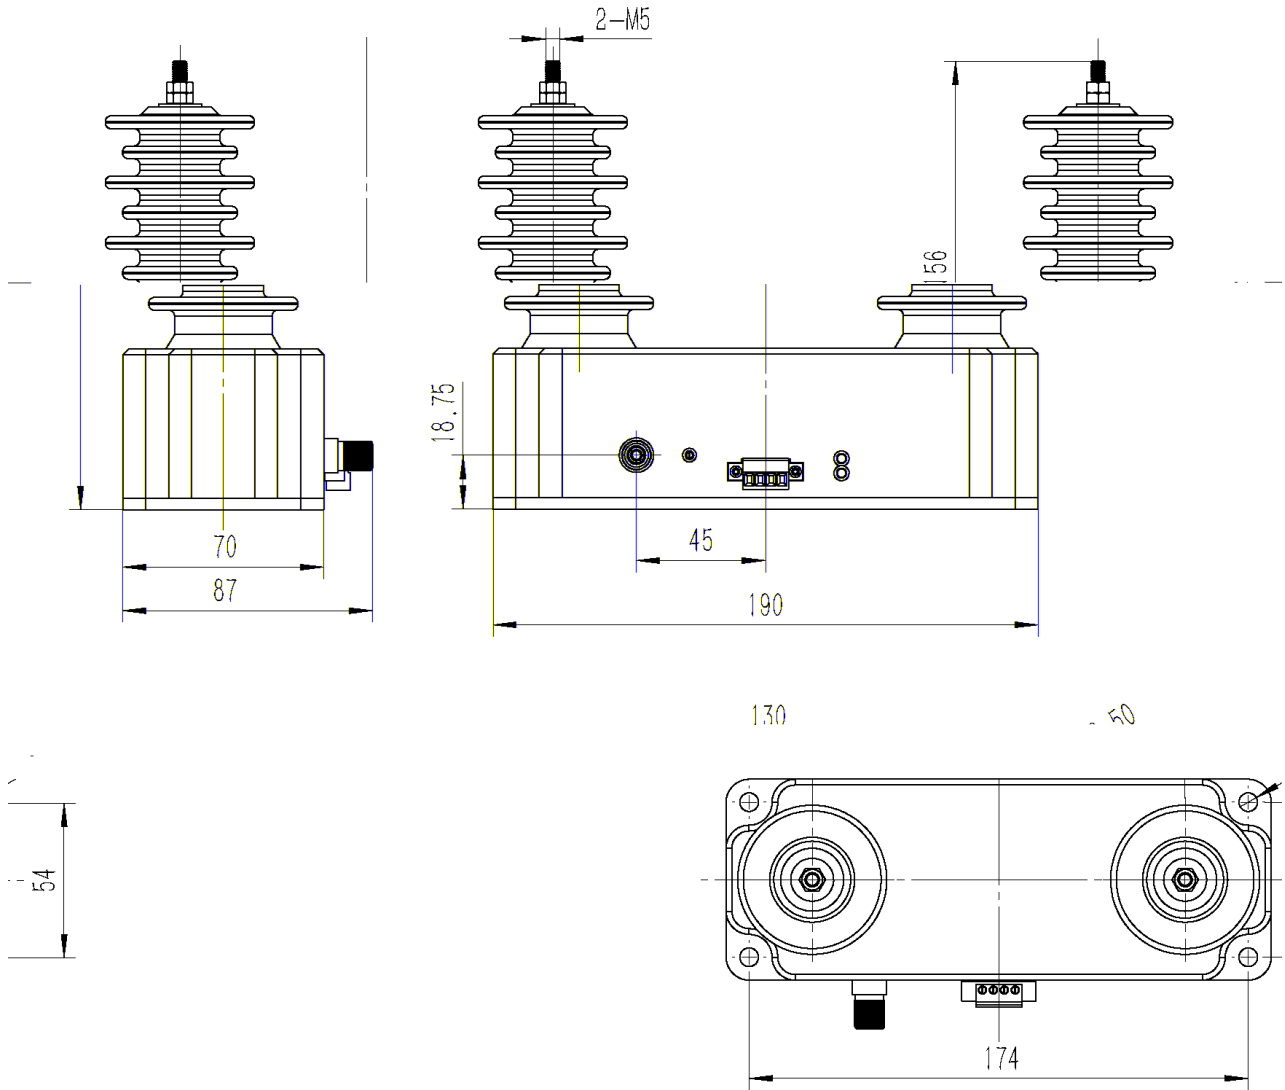

## VSV113-G280T11-N

V1.1

VSV113-

**4.**
 $T_{A7} / \quad / \quad U_C=220V/50Hz \quad R_M=7.5k$ 

(AC rms)	$U_{PNAC}$	--	--	11000	--	V
(DC)	$U_{PNDC}$	--	-11000	--	11000	V
	$U_{POL}$	1	-20000	--	20000	V
(AC)	$U_c$		--	220	--	V
	$I_c$	$U_{POL}$	--	$\pm 50$	--	mA
	$K_N$		20000:10			V/V
	$U_S$	$U_{POL}$	--	$\pm 10$	--	V
	$R_M$		7.5	--	--	k
	$X_e$		--	0.05	--	%
		50Hz	--	5	--	
	$L$	--	--	--	200	V/V
	$U_o$	/ +*	--	--	$\pm 1$	mV
	$t_r$	90% $U_{PNDC}$	--	--	35	
	$U_n$	--	--	--	2	mV
(-3 dB)	<b>BW</b>	--	0	--	10	kHz
	$T_{COUT}$	--	--	--	25	(V/V)/K

)

**5.**

	<b>T<sub>A</sub></b>	--	-10	--	+70	
	<b>T<sub>S</sub></b>	--	-25	--	+85	
	<b>RH</b>		20	--	80	%
	<b>m</b>	--	1500±30			g

6.

6.1. ( mm)

1

GB/T1804-2000 C

6.2.