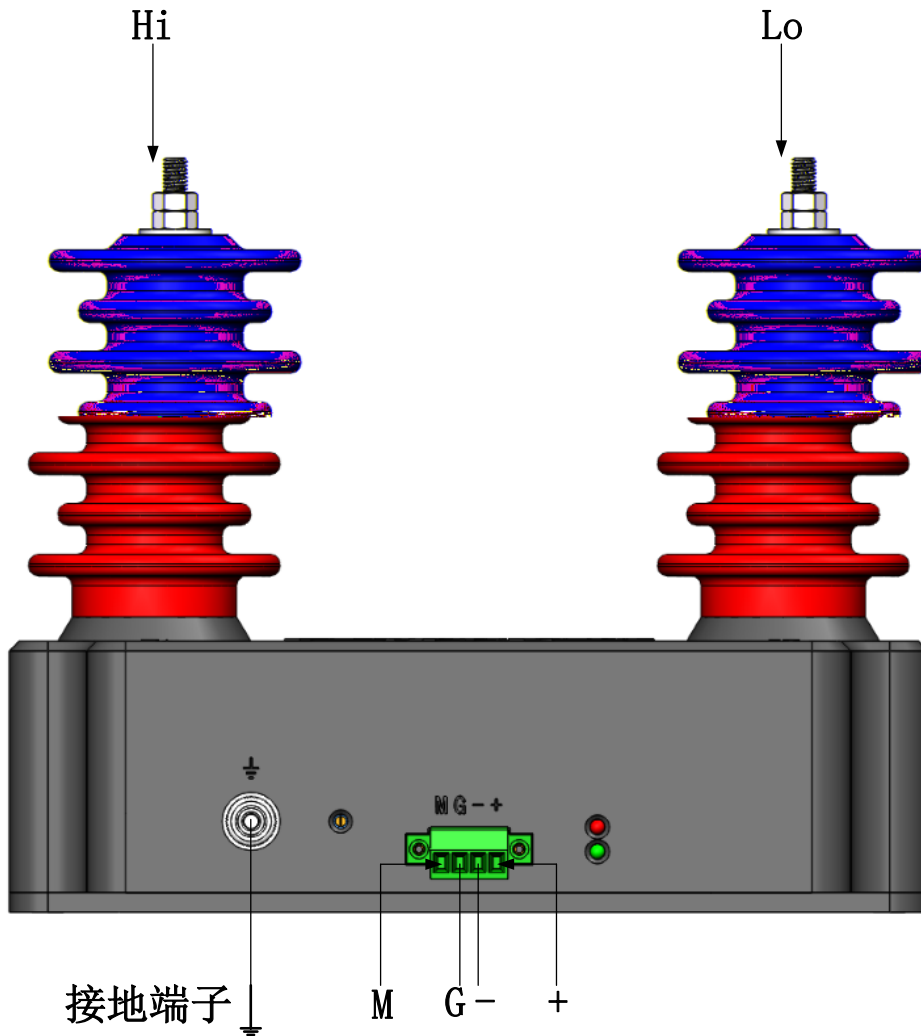

 $U_o$

5.

		事				
	<b>T<sub>A</sub></b>	--	-10	--	+70	
	<b>T<sub>S</sub></b>	--	-25	--	+85	
	<b>RH</b>		20	--	80	%
	<b>m</b>	--	1500±30			g

6.

6.1. ( mm)

1

GB/T1804-2000 C

6.2.