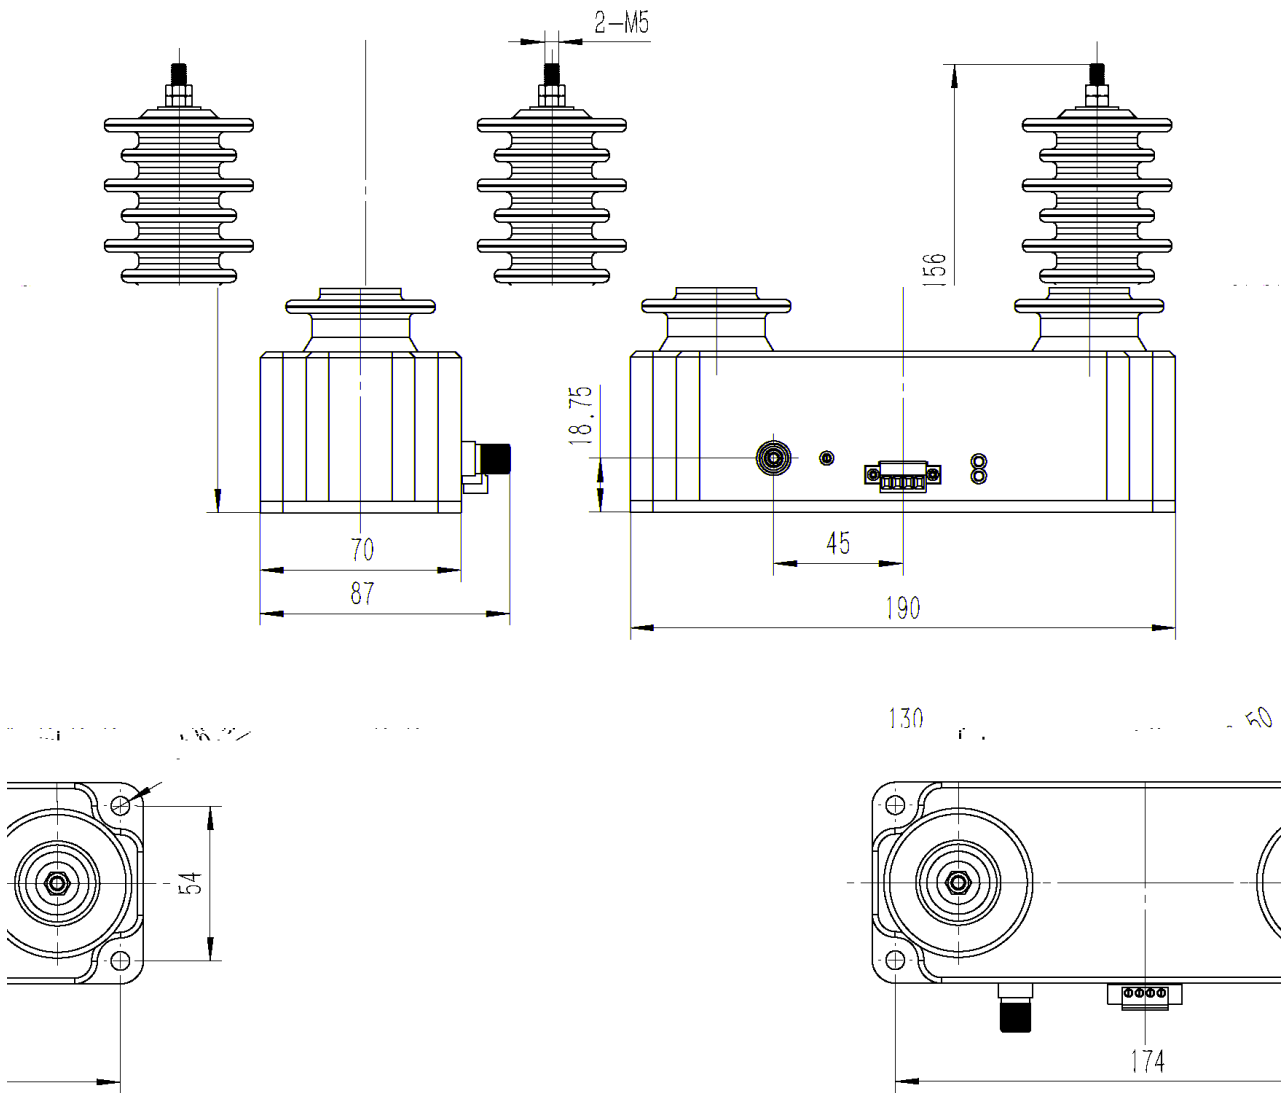

 $U_o$

5.

		事				
	<b>T<sub>A</sub></b>	--	-10	--	+70	
	<b>T<sub>S</sub></b>	--	-25	--	+85	
	<b>RH</b>		20	--	80	%
	<b>m</b>	--	1500±30			g

6.

6.1. ( mm)

1

GB/T1804-2000 C

6.2.